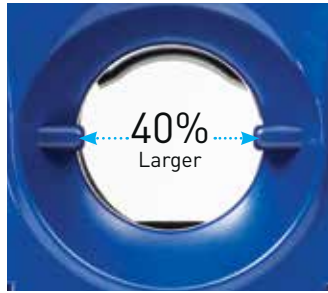

Large bouche d'aspiration

40% plus large pour aspirer des débris de toutes formes et tailles