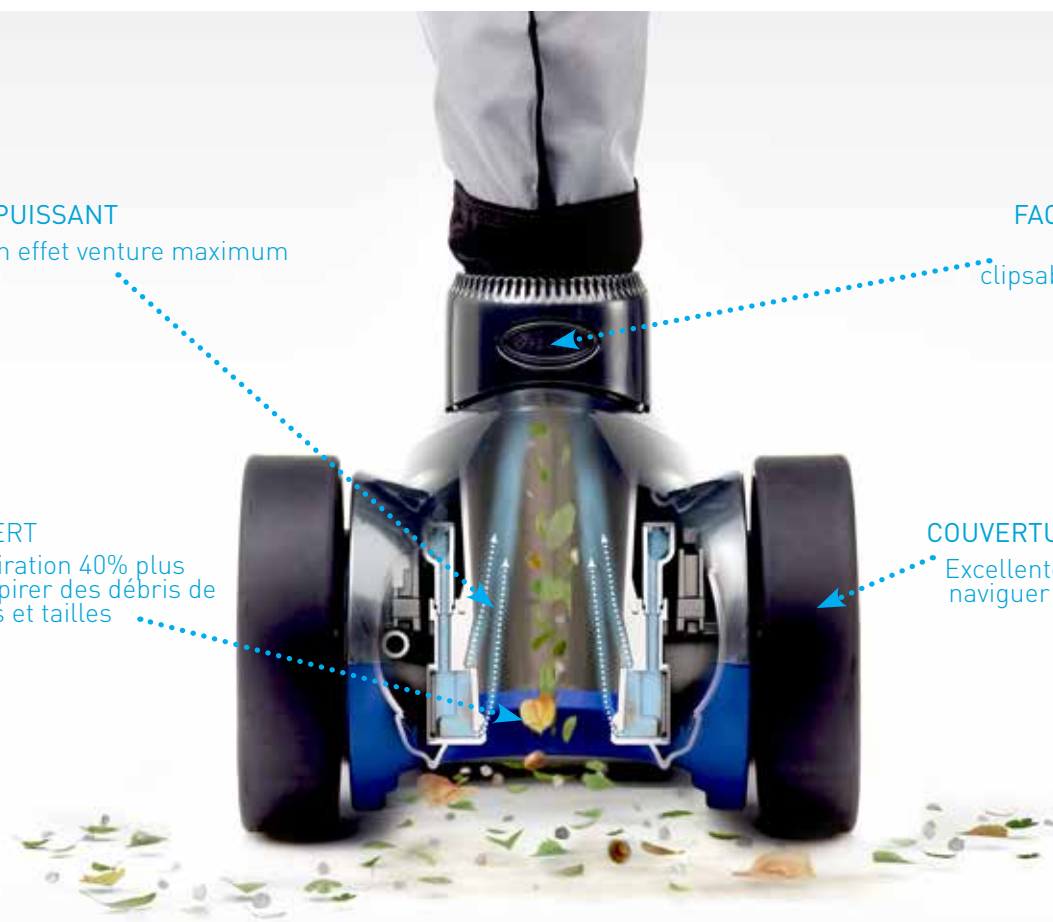

### FACILE ET RAPIDE

Sac à débris  
clipsable facile à vider

### GRAND OUVERT

bouche d'aspiration 40% plus  
large pour aspirer des débris de  
toutes formes et tailles

## CARACTÉRISTIQUES

- Le grand orifice d'aspiration capture les résidus de toute taille.
- Puissance d'aspiration supérieure aux autres nettoyeurs, pour une meilleure capacité d'enlèvement.
- Entretien rapide et aisé, en un claquement de doigts, grâce au design novateur.
- 4 jets à effet venturi
- Avec débitmètre pour réglage de la vitesse du nettoyeur.

### Excellente Motricité

La traction aux roues avant permet un nettoyage du fond à la ligne d'eau