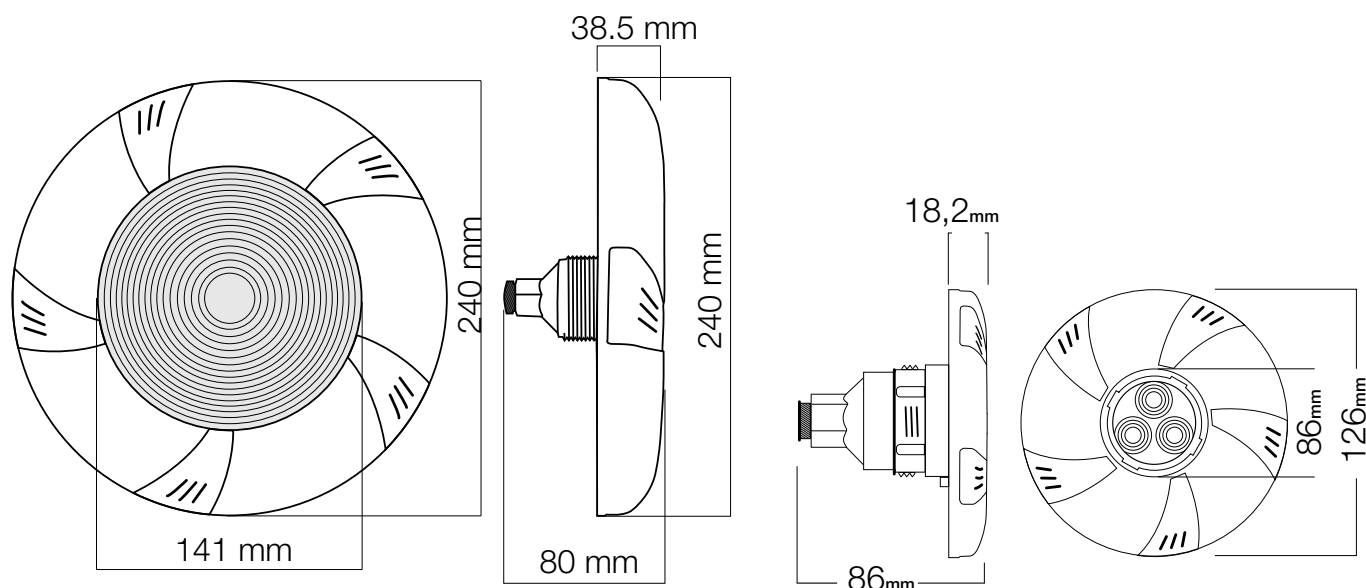

- Graphitwärmeableiter für längere Lebensdauer
- Steckkontakt für die einfache Wartung
- Inklusive 3 m Kabel

Artikel	Beschreibung	Spannung	Watt	Lumen-Abgabe
INTB-EPWT	IntelliBrite®-E POOL WEISS für Wand-Fitting	12V	44 W	4400 lm
INTB-EPCT	IntelliBrite®-E POOL FARBE für Wand-Fitting	12V	40 W	1100 lm
INTB-EPWN	IntelliBrite®-E POOL WEISS für IntelliBrite-E Nische	12V	44 W	4400 lm
INTB-EPCN	IntelliBrite®-E POOL FARBE für IntelliBrite-E Nische	12V	40 W	1100 lm
INTB-ESW	IntelliBrite®-E SPA WEISS	12V	14 W	866 lm
INTB-ESC	IntelliBrite®-E SPA FARBE	12V	12 W	411 lm