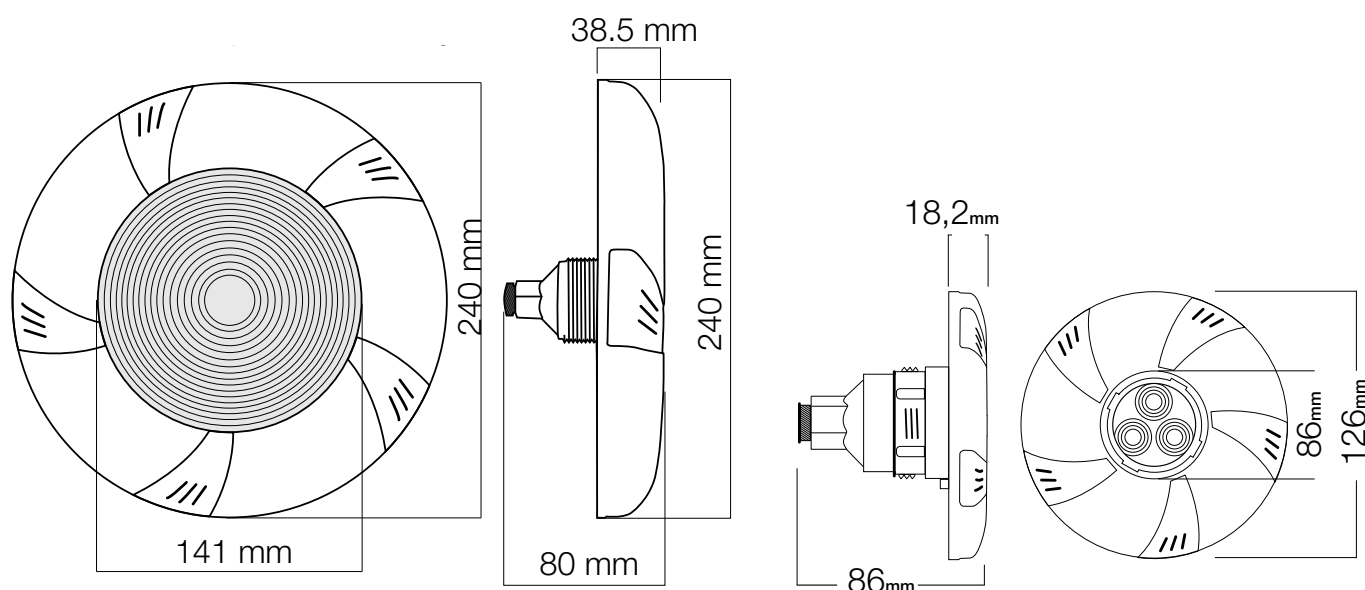

- Dissipateur de chaleur en graphite pour une plus grande longévité
- Déconnectables pour un entretien aisé
- Fourni avec 3 m de câble

Modèle	Description	Tension	Watts	Luminosité
INTB-EPWT	IntelliBrite®-E POOL BLANC pour traversée de paroi	12 V	44 W	4400 lm
INTB-EPCT	IntelliBrite®-E POOL COULEURS pour traversée de paroi	12 V	40 W	1100 lm
INTB-EPWN	IntelliBrite®-E POOL BLANC, pour niche IntelliBrite-E	12 V	44 W	4400 lm
INTB-EPCN	IntelliBrite®-E POOL COULEURS, pour niche IntelliBrite-E	12 V	40 W	1100 lm
INTB-ESW	IntelliBrite®-E SPA BLANC (pour tout support)	12 V	14 W	866 lm
INTB-ESC	IntelliBrite®-E SPA COULEURS (pour tout support)	12 V	12 W	411 lm