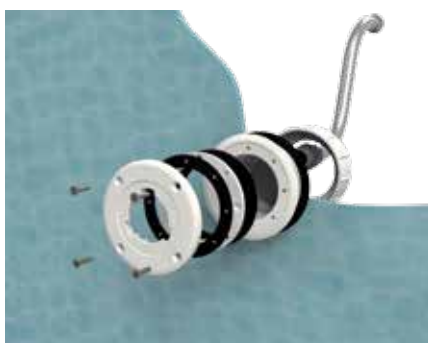

Niche IntelliBrite-E dans une piscine en polyester