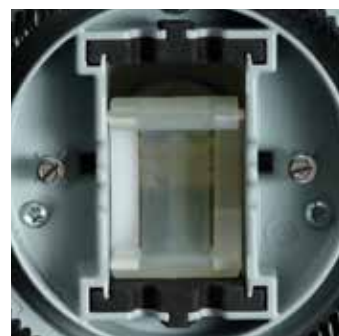

- Facile à installer : un véritable jeu d'enfant. Il suffit de retirer le nettoyeur de la boîte, de fixer le tuyau, de le mettre dans la piscine et de le laisser faire. Votre piscine sera nettoyée entièrement et automatiquement.
- Frotte tout en aspirant : Les doubles rangées de brosses détachent la saleté et la crasse du fond de la piscine. Sa conception unique permet au nettoyeur de dévorer les petits et grands débris. Il nettoie sur une largeur de 25 cm sans générer d'eau trouble.
- Couverture complète et rapide : Balai unique – La transmission propulse délicatement le nettoyeur au fond de la piscine pour un nettoyage rapide et complet des piscines à fond plat, en pente ou vertical. La conception à vortex par oscillations du **Lil Shark™** ne compte qu'une pièce mobile, ce qui permet de maximiser la fiabilité – sans maintenance – et la durée de vie.

## LA SALETÉ DISPARAÎT RAPIDEMENT

Grâce à son action de nettoyage de deux façons, ce prédateur vorace est rapide et efficace pour retirer la saleté la plus tenace. La bague de réglage de balai contrôle la forme du trajet de nettoyage et peut être ajustée finement pour garantir une couverture totale de votre piscine. Le dispositif de réglage à cinq positions permet d'ajuster le mode de déplacement pour obtenir de petits ou grands cercles.

## LES FONCTIONNALITÉS SUPPLÉMENTAIRES

- La fixation de poignée se branche aisément à votre bras télescopique pour nettoyer les moindres recoins.
- Fonctionnement efficace à seulement 6 m<sup>3</sup>/h et amortisseurs d'oscillateur phono-absorbants.
- Le **Lil Shark™** est entièrement équipé pour une utilisation rapide et comprenant 10 m de tuyau.
- Deux ans de garantie limitée.

Les doubles rangées de brosses détachent la saleté et la crasse du fond de la piscine.

La conception à vortex par oscillations ne compte qu'une pièce mobile, ce qui permet de maximiser la fiabilité – sans maintenance – et la durée de vie.