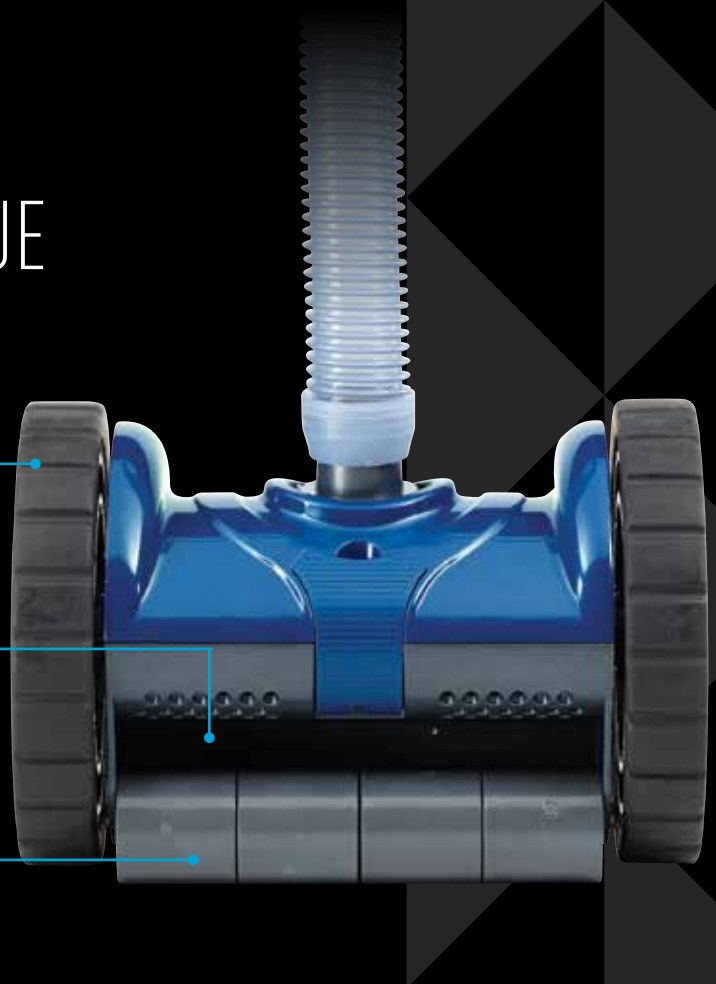

La conception deux roues compacte à direction programmée du **BlueRebel™** manoeuvre sans problème dans votre piscine, du grand au petit bain, des parois à la ligne d'eau et dans les espaces confinés inaccessibles aux autres nettoyeurs. C'est le seul nettoyeur à aspiration à même de grimper sur les à 90°. Grâce aux faibles besoins en débit de sa turbine très efficace, le **BlueRebel™** est le modèle idéal lorsque utilisées à faible vitesse avec les pompes à vitesse variable. Très simple à installer, réglez-le et oubliez-le. Et avec son design moderne et épuré, le modèle **BlueRebel™** est le complément idéal de votre piscine.

CARACTÉRISTIQUES DU PRODUIT

- La direction programmée assure une couverture de nettoyage minutieuse.
- Ses faibles besoins en débit en font le compagnon idéal des pompes à vitesse variable à faible vitesse pour un fonctionnement super efficace.
- La conception supérieure de la turbine permet de capturer facilement le sable et les débris, et d'éviter les problèmes d'obstruction généralement rencontrés sur les autres nettoyeurs équipés de pales de turbine à réglage automatique.
- Très efficace sur tous revêtements et tous types d'angles à 90°.
- Nettoyage jusqu'à la ligne d'eau.
- Facile à installer et à entretenir.

BLUEREBEL™

NETTOYEUR AUTOMATIQUE À ASPIRATION

Conception à deux roues pour une manœuvrabilité exceptionnelle dans les espaces confinés.

La conception de sa turbine permet d'éviter les obstructions de sable et de débris à même de causer des dysfonctionnements sur les nettoyeurs concurrentiels équipés d'ailettes de turbine.

La conception de jupe à rouleau avec mouvement circulaire évite les accrochages, permettant au BlueRebel de poursuivre le nettoyage. Le design à ouverture facile permet un accès simple et rapide pour l'entretien.