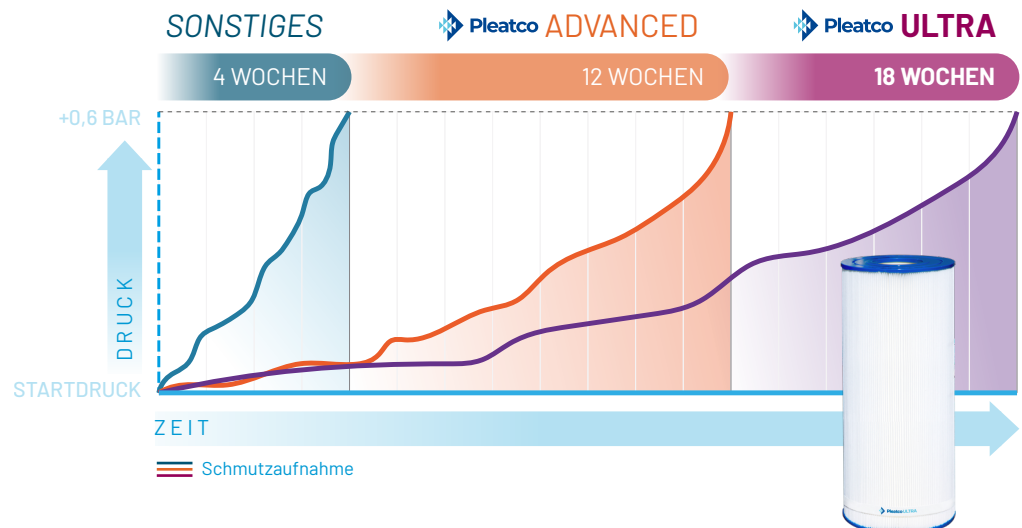

Punktgebunden

Für Gleichmäßigkeit und Stabilität entwickeltes Gewebe – plus hervorragender **Schmutzaufnahme**

Freifließender Kern

Schafft maximalen Raum, damit das Wasser einen größeren Teil des Gewebes schneller erreichen kann, **was den Betriebsdruck im System reduziert**

Standard-Filterkartusche unter Druck

Der Wasserfluss bevorzugt den Weg des geringsten Widerstands, wodurch sich die Falten zusammenballen und einen Teil des Filtergewebes umgehen.

Ausgestattet mit Pleatco PUREPLEAT ADVANCED ULTRA

Der Wasserfluss verläuft systematisch über gleichmäßig verteilte, starre Falten, ohne dass er sich staut. Hierbei wird das maximale Filtrationsgewebe genutzt.

STANDARD-VOLLADEZYKLUS

Faustformel der Industrie

$$\triangle = +0,6 \text{ bar}$$

PLEATCO

DIE FILTERMARKE, DER SIE VERTRAUEN KÖNNEN

Wenn es um Schwimmbad- und Spa-Wasser geht, ist die Qualität entscheidend. Ein Kind kann beim Spielen bis zu 400 ml Wasser pro Stunde zu sich nehmen – die Wahl des richtigen Ersatzfilters ist also entscheidend für Gesundheit, Sicherheit und kristallklares Vergnügen.