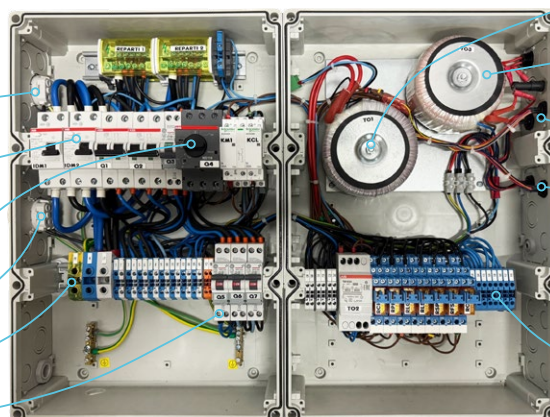

E-Box est LA solution qui vous redonnera confiance dans l'automatisation et simplifiera son installation ! E-Box est LA solution tout-en un qui comprend l'automatisation et une armoire électrique, déjà câblée selon les normes électriques en vigueur. Il ne vous reste plus qu'à alimenter les équipements à partir de l'armoire électrique, comme toute installation standard. Il n'y a pas de place à l'erreur.

Exemple installation avec e-Box Soleo Connect

- | | | | |
|-------------------------|----------------------------|-----------------------------------------------------|--------------------------------|
| 1 Pompe de filtration | 6 Eclairage | 11 Câblage E-Box / Soleo Connect / Soleo (inclus) | 14 Gateway (option) |
| 2 Filtre | 7 Couverture | 12 Sondes pH et ORP avec chambre d'analyse (inclus) | 15 Contrôle piscine à distance |
| 3 Pompe à chaleur | 8 E-Box (inclus) | | |
| 4 IntelliChlor (option) | 9 Speedeo Connect (inclus) | | |
| 5 Pompe pH (inclus) | 10 Soleo (inclus) | 13 Box internet | |

L'intérieur de l'e-Box (Soleo Connect)

- Prise 230 V
- 2 x Interrupteurs différentiels 30mA
- Disjoncteur magnétothermique
- Prise pour le robot électrique
- Borniers de puissance
- Disjoncteurs

- Transformateur pour l'éclairage
- Pré-équipement pour l'électrolyseur
- Prises de connexion rapide pour les automates
- Borniers contact sec / courant basse tension

E-BOX SOLEO CONNECT

Le régulateur de pH intelligent et évolutif pilotant l'ensemble de vos équipements même à distance.

Une armoire électrique facile à installer avec contrôleur de pH intelligent qui maintient le pH de la piscine à un niveau idéal et adapte les cycles de filtration de la pompe à vitesse variable, connecté à internet, le tout prêt à piloter un IntelliChlor.