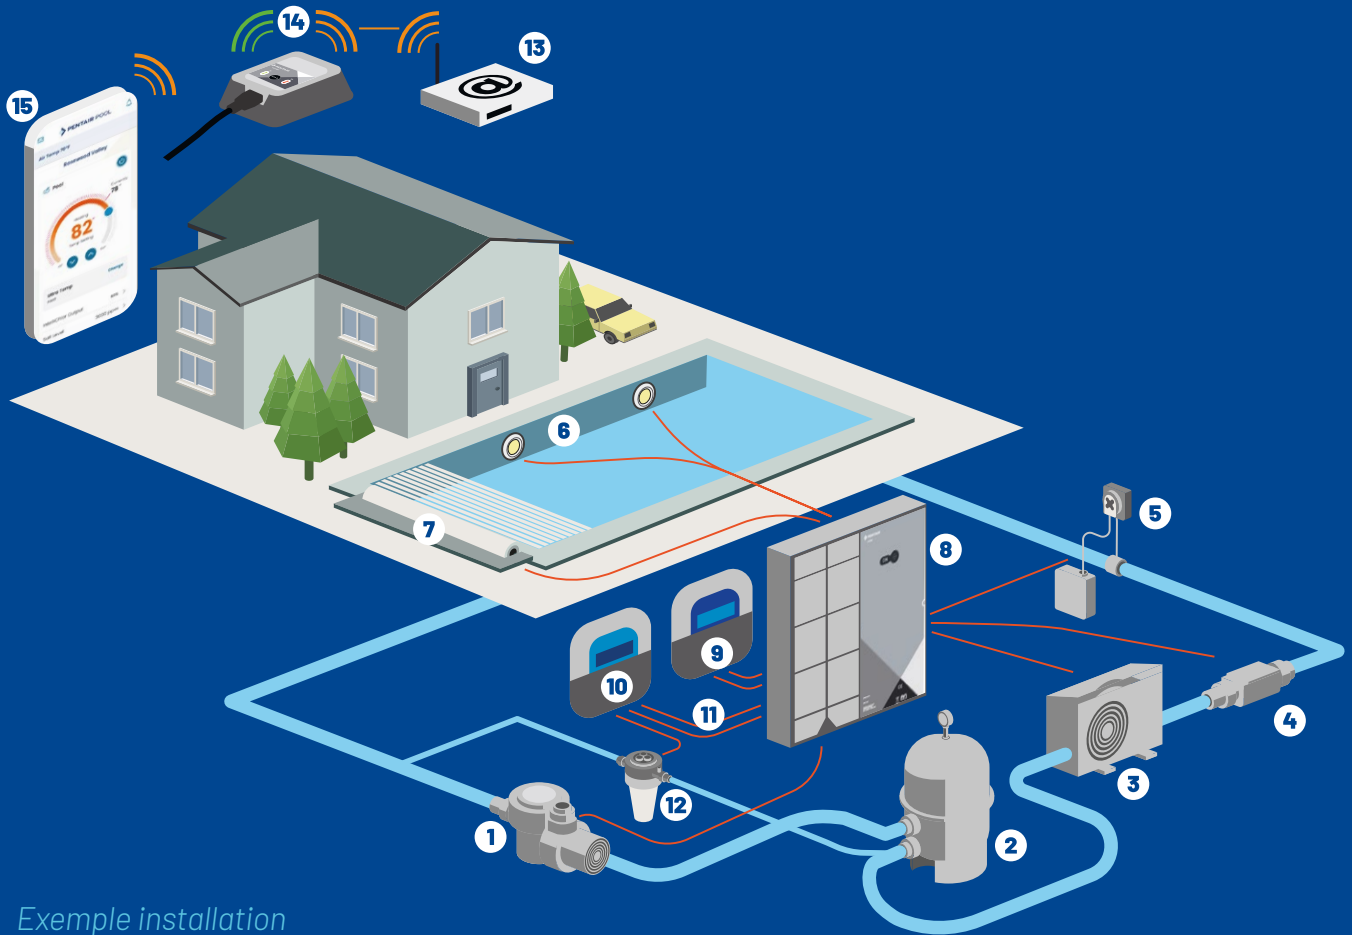

E-Box est LA solution qui vous redonnera confiance dans l'automatisation et simplifiera son installation ! E-Box est LA solution tout-en un qui comprend l'automatisation et une armoire électrique, déjà câblée selon les normes électriques en vigueur. Il ne vous reste plus qu'à alimenter les équipements à partir de l'armoire électrique, comme toute installation standard. Il n'y a pas de place à l'erreur.

Exemple installation avec e-Box Soleo Connect

- | | | | |
|-------------------------|----------------------------|-----------------------------------------------------|--------------------------------|
| 1 Pompe de filtration | 6 Eclairage | 11 Câblage E-Box / Soleo Connect / Soleo (inclus) | 14 Gateway (option) |
| 2 Filtre | 7 Couverture | 12 Sondes pH et ORP avec chambre d'analyse (inclus) | 15 Contrôle piscine à distance |
| 3 Pompe à chaleur | 8 E-Box (inclus) | | |
| 4 IntelliChlor (option) | 9 Speedeo Connect (inclus) | | |
| 5 Pompe pH (inclus) | 10 Soleo (inclus) | 13 Box internet | |

L'intérieur de l'e-Box (Soleo Connect)

- Prise 230 V
- 2 x Interrupteurs différentiels 30mA
- Disjoncteur magnétothermique
- Prise pour le robot électrique
- Borniers de puissance
- Disjoncteurs

- Transformateur pour l'éclairage
- Pré-équipement pour l'électrolyseur
- Prises de connexion rapide pour les automates
- Borniers contact sec / courant basse tension

E-BOX SOLEO CONNECT

Le régulateur de pH intelligent et évolutif pilotant l'ensemble de vos équipements même à distance.

Une armoire électrique facile à installer avec contrôleur de pH intelligent qui maintient le pH de la piscine à un niveau idéal et adapte les cycles de filtration de la pompe à vitesse variable, connecté à internet, le tout prêt à piloter un IntelliChlor.