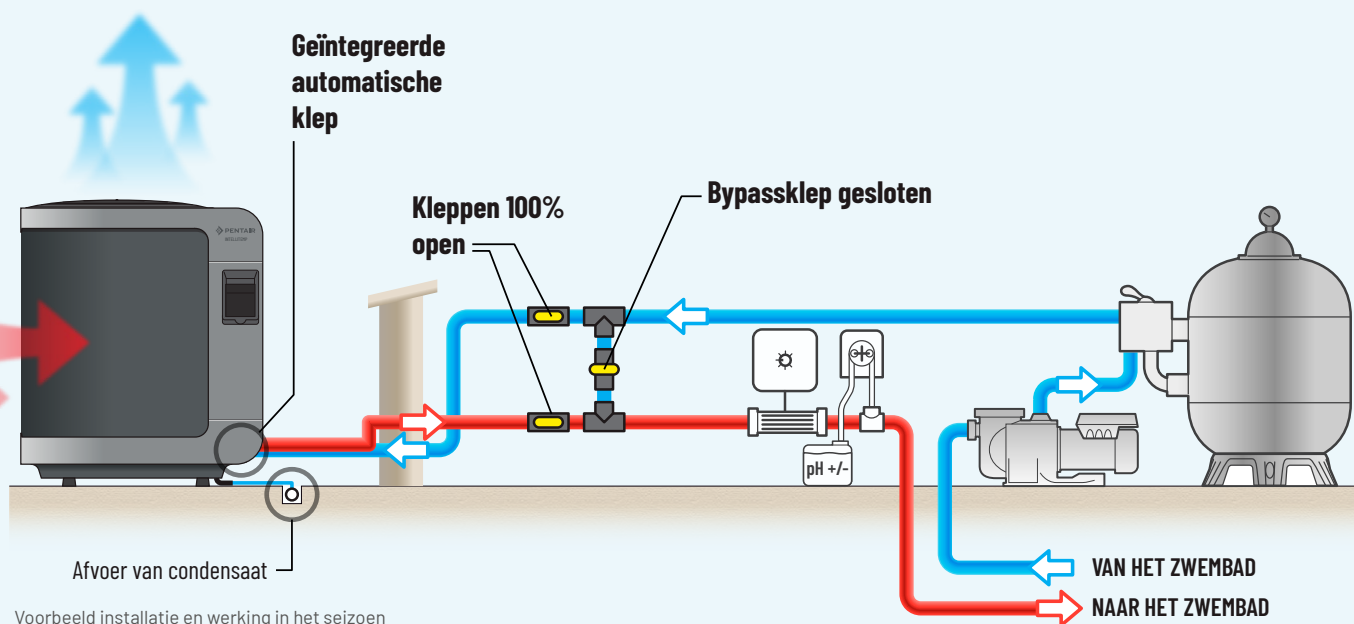

Dankzij de ingebouwde automatische klep is de IntelliTemp voor het aanpassen van het debiet niet afhankelijk van andere zwembadapparatuur. De installatie is dus eenvoudig en universeel compatibel, voor een consistent optimale energiestaat.

3 EENVOUDIGE BEDRIJFSMODI

Smart-modus

Optimale en automatische werking voor maximale gemoedsrust

Boost-modus

Snelle verwarming, ideaal bij het begin van het seizoen

Eco-Stilte-modus

Stille werking, ideaal in de loop van het seizoen