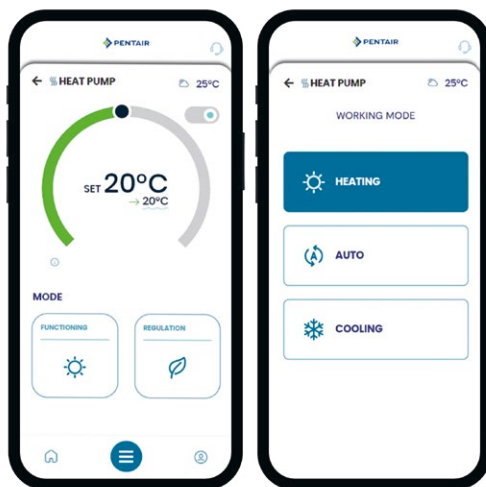

Beheer de temperatuur van uw zwembad in alle rust op afstand

Met de gratis Pentair Temp-app beheert u uw IntelliTemp-warmtepomp op afstand. Met Pentair Temp kunt u op een intuïtieve en veilige manier op uw smartphone of tablet de toestand van uw warmtepomp controleren, de bedrijfsmodus kiezen en de ingestelde verwarmingstemperatuur verhogen of verlagen.

Naast deze eenvoudige bediening op uw smartphone kan de Pentair Temp-app indien nodig communiceren met de specifieke technische dienst van Pentair, die uw warmtepomp dan op afstand veilig kan onderhouden: monitoring, preventief onderhoud, onderhoudsgemak en foutdiagnose. Pentair Temp is het perfecte hulpmiddel om uw IntelliTemp in alle gemoedsrust te gebruiken.