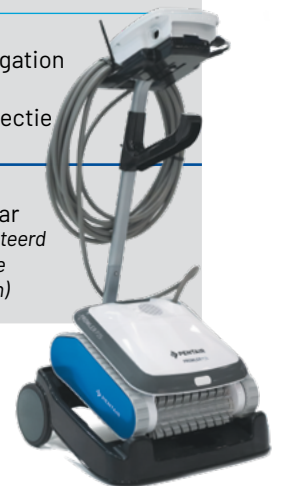

Geniet meer van uw zwembad door de duur van het onderhoud te verminderen.

PROWLER P series

Als een vis
in het water.

Niet te vergeten, het
waarschuwingslampje*,
dat u duidelijk maakt het
filtermandje vol is.

*Beschikbaar op het model
Prowler P20 & P25

		PROWLER P10	PROWLER P20	PROWLER P25
POOL	Grootte	30 m ² - lengte tot 8 m	70 m ² - lengte tot 12 m	80 m ² - lengte tot 14 m
	Vorm	Alle vormen en afwerkingen	Alle vormen en afwerkingen	Alle vormen en afwerkingen
	Lengte van de drijvende kabel	12 m	16 m	18 m
EQUIPMENT	Type filter	Eén filtratielaag	Dubbele filtratielaag	Dubbele filtratielaag
	Toegang tot de filter	Langs de bovenkant van de robot	Langs de bovenkant van de robot Indicator 'filter vol'	Langs de bovenkant van de robot Indicator 'filter vol'
	Type borstel	PVC-borstels	PVC-borstels	PVC-borstels
	Karretje	No	No	Ja
CLEANING	Type schoonmaak	Bodem	Bodem, wanden en waterlijn	Bodem, wanden en waterlijn
	Cycle duration Duur van de cycli	1 uur 30	1 uur 30, 2 uur of 2 uur 30	1 uur 30, 2 uur of 2 uur 30
	Afstandsbediening	Niet beschikbaar	App voor smartphone	App voor smartphone
	Navigatietechnologie	Smart Navigation Gyroscoop Ingangsdetectie	Smart Navigation Gyroscoop Ingangsdetectie	Smart Navigation Gyroscoop Ingangsdetectie
WARRANTY	2 jaar	2 jaar + 1 jaar extra (gelimiteerd de elektrische componenten)	2 jaar + 2 jaar extra (gelimiteerd de elektrische componenten)	