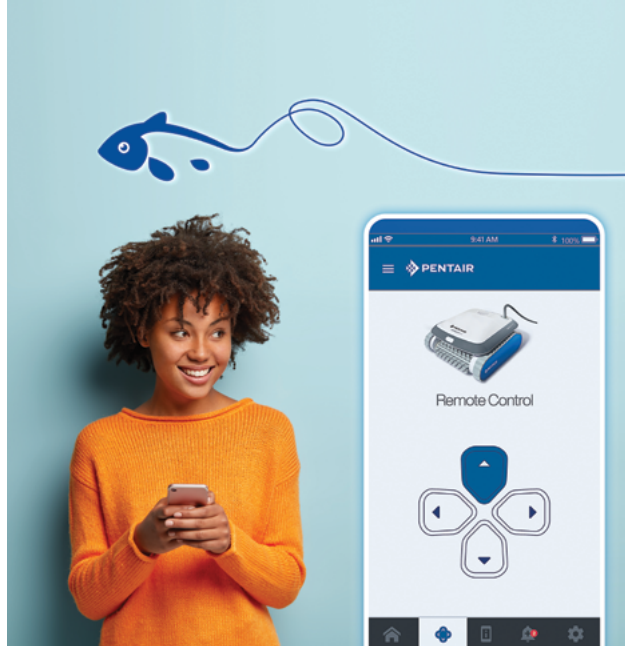

Gemakkelijk te vervoeren en ergono- misch

Deze bijzonder dunne machine met erg compacte afmetingen en een gewicht van minder dan 6 kg is even gemakkelijk te dragen als een aktetas.

Omdat hij voorzien is van een bijzonder snel systeem om het water te evacueren, is het kinderspel om hem uit het zwembad te halen.

Gemakkelijk te onderhouden

De robot voelt zich thuis in het water en verplaatst zich op een intelligente manier - links en rechts, vooruit en achteruit - om te vermijden dat zijn kabel in de war raakt.

Geniet meer van uw zwembad door de duur van het onderhoud te verminderen.

PROWLER P series

Als een vis
in het water.

Niet te vergeten, het
waarschuwingslampje*,
dat u duidelijk maakt het
filtermandje vol is.

U wou altijd al een 'telegeleide vis'?

Bedien uw Prowler P20 & P25 vanop afstand
dankzij de Bluetooth-module en de
gratis app Prowler RC.

Stuur hem eenvoudig naar de plek van uw
zwembad die schoongemaakt moet worden.