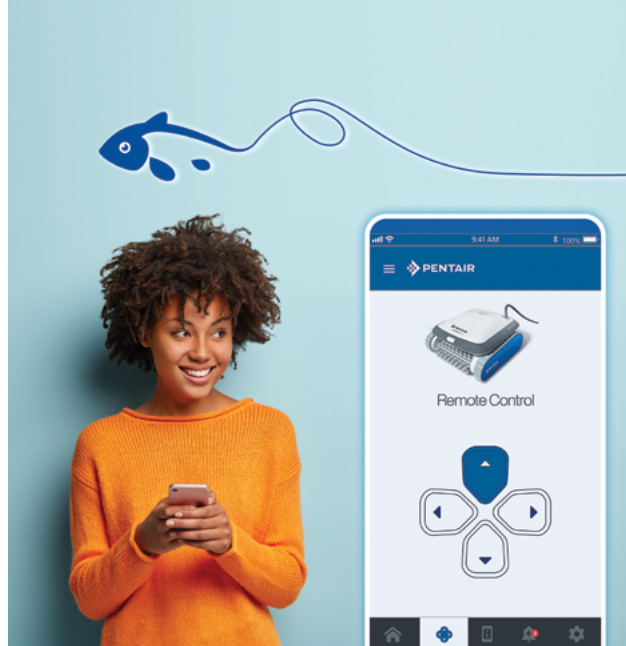

## Facile manutenzione

Perfettamente a suo agio nell'acqua, il robot si sposta in modo intelligente a destra, a sinistra, davanti e dietro per evitare che il suo cavo si arrotoli.

Una volta che la tua piscina è pulita, accedere al filtro e pulirlo sarà molto semplice. Basta pigiare sul bottone situato nella parte anteriore del robot per aprire il coperchio e lavare il o i filtri con un getto d'acqua: proprio un gioco da ragazzi!

**Goditi la tua piscina più a lungo, riducendo i tempi di manutenzione.**

PROWLER P series

Agile come  
un pesce in acqua.

Per non parlare della sua  
intelligente spia luminosa\*,  
che ti avvisa quando il  
filtro è pieno.

## Sognavi di avere un "pesce telecomandato"?

Pilota il tuo Prowler P20 & P25 da remoto grazie al modulo Bluetooth e all'applicazione gratuita Prowler RC. Guidalo facilmente nella tua piscina per una pulizia mirata.