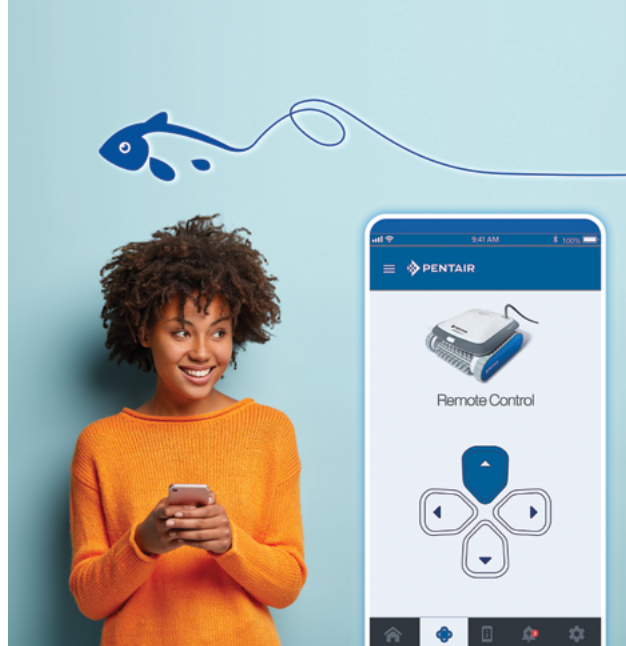

Facile à porter et ergonomique

Très fin avec des dimensions hyper compactes et un poids inférieur à 6kg, il est aussi facile à porter qu'un petit cartable.

Muni d'un système d'évacuation d'eau très rapide, il devient un vrai plaisir de le sortir de l'eau.

Profitez plus de votre piscine, en réduisant le temps d'entretien.

PROWLER P series

Heureux comme
un poisson dans l'eau.

Sans oublier son
astucieux voyant lumineux*
qui prévient dès que son
filtre est plein.

Vous rêvez d'avoir un «poisson télécommandé» ?

Pilotez votre Prowler P20 & P25 à distance
grâce au module Bluetooth et
l'application gratuite Prowler RC.
Guidez-le aisément dans votre piscine
pour un nettoyage localisé.