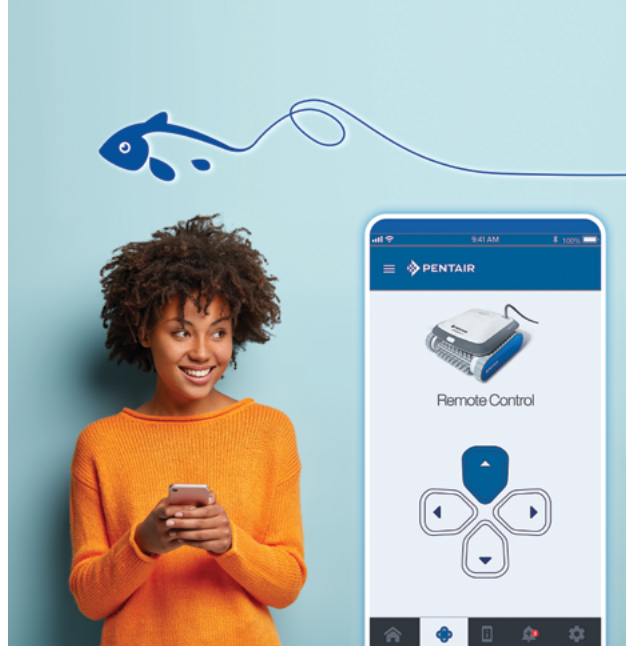

Facile à porter et ergonomique

Très fin avec des dimensions hyper compactes et un poids inférieur à 6kg, il est aussi facile à porter qu'un petit cartable.

Muni d'un système d'évacuation d'eau très rapide, il devient un vrai plaisir de le sortir de l'eau.

Profitez plus de votre piscine, en réduisant le temps d'entretien.

PROWLER P10 & P20

Heureux comme
un poisson dans l'eau.

Sans oublier son
astucieux voyant lumineux*
qui prévient dès que son
filtre est plein.

*Disponible sur le modèle
Prowler P20

		PROWLER P10	PROWLER P20
PISCINE	Taille	30 m ² - longueur jusqu'à 8 m	70 m ² - longueur jusqu'à 12 m
	Forme	Toutes formes et finitions	Toutes formes et finitions
ÉQUIPEMENTS	Longueur du câble flottant	12 m	18 m
	Type de filtre	Filtration simple couche	Filtration double couche
	Accès au filtre	Par le dessus du robot	Par le dessus du robot Indicateur de filtre plein
	Type de brosse	Brosses PVC	Brosses PVC
	Type de nettoyage	Fond	Fond, parois et ligne d'eau
NETTOYAGE	Durée des cycles	1h30	1h30, 2h00 ou 2h30
	Commande à distance	Non disponible	Application smartphone
	Technologie de navigation	Smart Navigation Gyroscope Détection entrée plage	Smart Navigation Gyroscope Détection entrée plage
GARANTIE		2 ans	2 ans

Vous rêviez d'avoir un «poisson télécommandé» ?

Pilotez votre Prowler P20 à distance
grâce au module Bluetooth et
l'application gratuite Prowler RC.
Guidez-le aisément dans votre piscine
pour un nettoyage localisé.