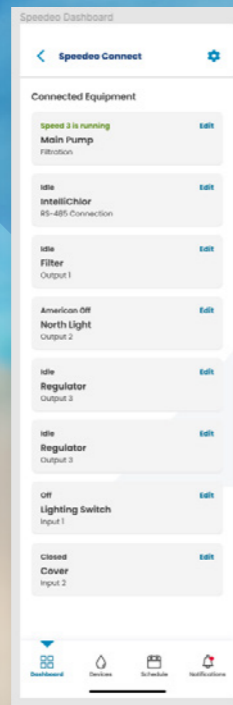

SPEEDEO CONNECT

de eerste stap naar automatisering.

Controle van uw pomp met variabele snelheid

Controle van uw uitrusting

Controle van uw warmtepomp

SPEEDEO CONNECT

De ideale metgezel voor elke pomp met variabele snelheid.