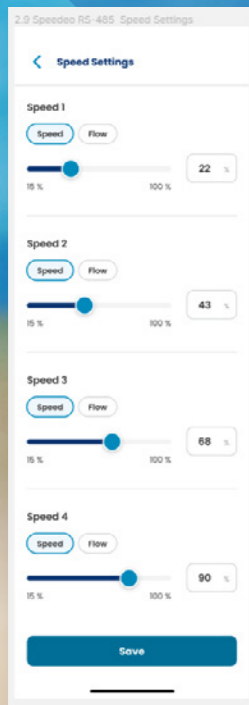

SPEEDEO CONNECT

de eerste stap naar automatisering.

Controle van uw pomp met variabele snelheid

Controle van uw uitrusting