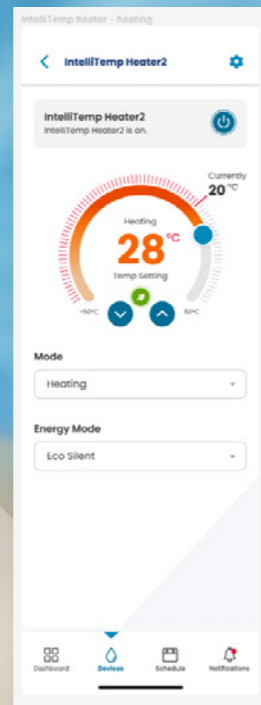

Controle van uw warmtepomp