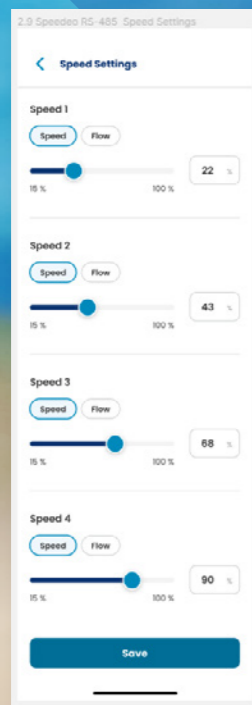

# SPEEDEO CONNECT

Le premier pas vers l'automatisation.

Contrôle de votre pompe à vitesse variable

Contrôle de vos équipements

Contrôle de votre pompe à chaleur