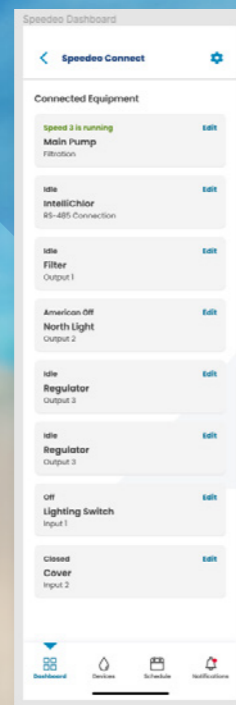

# SPEEDEO CONNECT

Le premier pas vers l'automatisation.

Contrôle de votre pompe à vitesse variable

Contrôle de vos équipements

Contrôle de votre pompe à chaleur