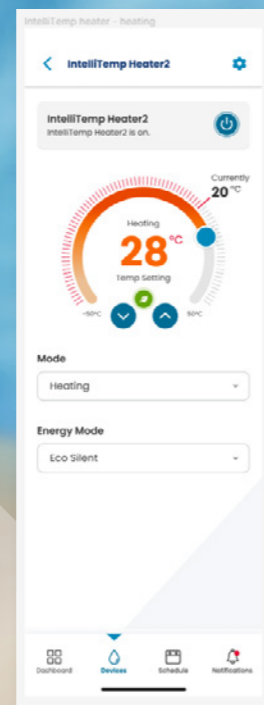

# SPEEDEO CONNECT

Le premier pas vers l'automatisation.

Contrôle de votre pompe à vitesse variable

Contrôle de vos équipements

Contrôle de votre pompe à chaleur