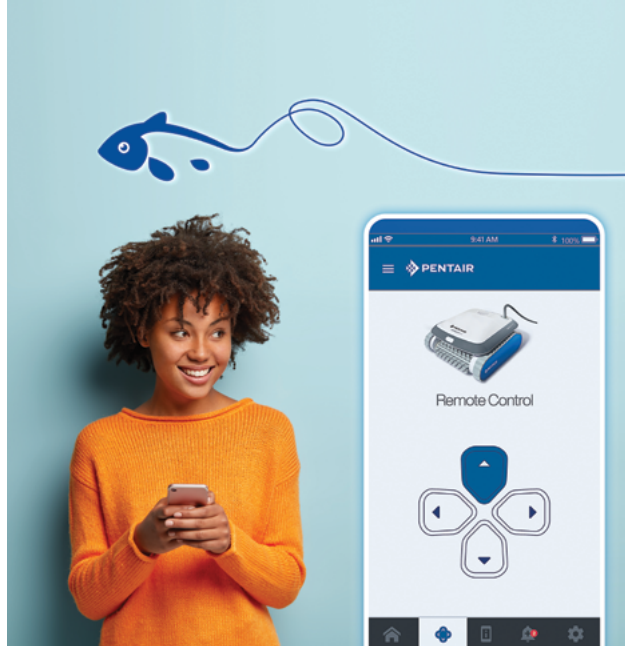

Apreciará su desplazamiento y sus giros perfectos obtenidos gracias a sus dos motores y su sistema de accionamiento.

Disfrutará viéndolo subir paredes y obstáculos con elegancia.

Fácil de limpiar

El robot, muy cómodo en el agua, se desplaza de forma inteligente a la derecha, a la izquierda, adelante y atrás para evitar que se enrede su cable.

Disfrute aún más de su piscina, reduciendo el tiempo de mantenimiento.

PROWLER P series

Feliz como
pez en el agua.

Sin olvidar su inteligente
indicador luminoso* que le
avisa cuando el filtro
está lleno.

¿Soñaba con tener un «pez teledirigido»?

Controle su Prowler P20 & P25 a distancia gracias al módulo Bluetooth y a la aplicación gratuita Prowler RC. Guíelo fácilmente a través de su piscina para efectuar una limpieza localizada.