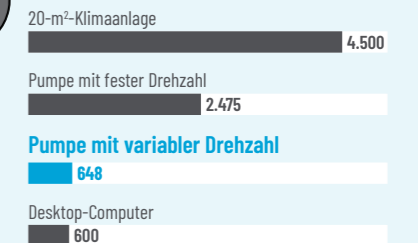

Verbrauch in kWh über 5 Monate
Quelle: cybat-plombierparis.com