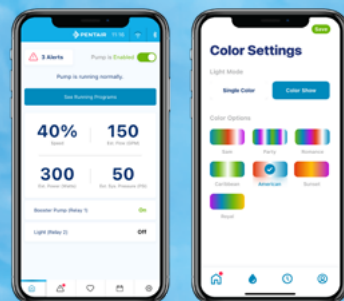

Bedien de gekleurde ledlichten voor zwembaden en spa's van Pentair met uw smartphone. De app Pentair Home stelt u met de relaiskaart in staat om tussen uw favoriete kleur- en sfeermodi te wisselen.

ALLES DRAAIT ROND HET DEBIET

Daarom heeft Pentair een revolutionaire pomp ontworpen.

PAST ZICH AAN DE OMSTANDIGHEDEN IN HET ZWEMBAD AAN

Wanneer de omstandigheden in uw zwembad veranderen, past het debiet zich automatisch aan.

EEN ONGEËVENAARDE STILTE

Wanneer de pomp met een lage snelheid draait, hoort u hooguit een zacht gefluister.

EN EEN AANZIENLIJKE ENERGIEBESPARING

Dankzij de combinatie van een variabele snelheid met een sensorloze debietregeling bespaart u tot 90%.*

* Besparing met een pomp met variabele snelheid in vergelijking met een pomp met vaste snelheid die 12 uur per dag draait, bij een gemiddelde energieprijis van € 0,12 per kWh in een zwembad van 75.000 liter. De feitelijke besparingen kunnen variëren volgens de plaatselijke energietarieven, de grootte van het zwembad, de bedrijfsduur, het vermogen en het toerental van de pomp, de lengte en diameter van de leidingen, het pompmodel, het onderhoud en andere hydraulische factoren.