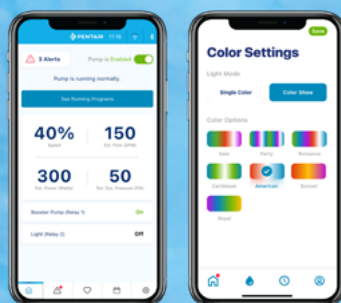

Controlla le luci LED colorate per spa e piscine Pentair utilizzando il tuo smartphone. L'app Pentair Home ti consente di scegliere tra le tue modalità di colore e le tue atmosfere preferite grazie al controllo della scheda relè.

IL FLUSSO È TUTTO

Così Pentair ha inventato una pompa rivoluzionaria.

ADATTABILE ALLE CONDIZIONI DELLA PISCINA

Al variare delle condizioni dell'acqua della piscina, la velocità del flusso si regola automaticamente.

SILENZIO SENZA PRECEDENTI

Quando funziona a bassa velocità, il suono non è altro che un sussurro.

E NOTEVOLE RISPARMIO ENERGETICO

La combinazione di velocità variabile e flusso senza sensori consente di risparmiare fino al 90%.*

*Risparmio stimato sulla base del confronto fra una pompa a velocità variabile e una a velocità costante, in funzione per 12 ore al giorno a una media di 0,16 $ per kWh in una piscina da 75.000 litri. Il risparmio effettivo può variare a seconda delle tariffe energetiche locali, delle dimensioni della piscina, del tempo di utilizzo, della potenza e della velocità della pompa, delle dimensioni e della lunghezza delle tubature, del modello della pompa, del fattore di servizio e di altri fattori idraulici.